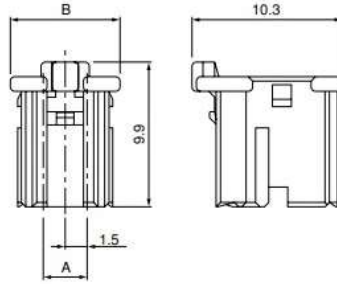

〈4極〉

〈6極〉

〈8～16極〉

〈22～28極〉

〈30～36極〉

極数	形番	寸法 (mm)		個数/袋
		A	B	
4	ZNDP-04V-A-S	—	6.0	1,000
6	ZNDP-06V-A-S	3.0	7.5	1,000
8	ZNDP-08V-A-S	4.5	9.0	1,000
10	ZNDP-10V-A-S	6.0	10.5	1,000
14	ZNDP-14V-A-S	9.0	13.5	1,000
16	ZNDP-16V-A-S	10.5	15.0	1,000
22	ZNDP-22V-A-S	15.0	19.5	1,000
24	ZNDP-24V-A-S	16.5	21.0	1,000
26	ZNDP-26V-A-S	18.0	22.5	1,000
28	ZNDP-28V-A-S	19.5	24.0	1,000
30	ZNDP-30V-A-S	21.0	25.5	1,000
32	ZNDP-32V-A-S	22.5	27.0	1,000
34	ZNDP-34V-A-S	24.0	28.5	1,000
36	ZNDP-36V-A-S	25.5	30.0	1,000

材質

ガラス入ナイロン66・UL94V-0, ナチュラル

●RoHS2 対応品

ZND P - 04 V - A - S

シリーズ名

部品名称：プラグ

極数：4, 6, 8, 10, 14, 16, 22, 24, 26, 28, 30, 32, 34, 36極

難燃性表示：V...UL94V-0