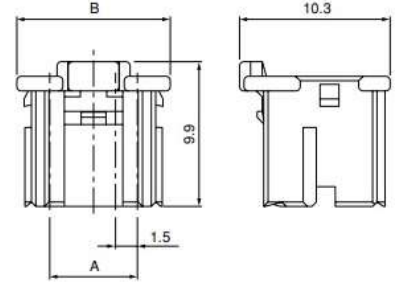

〈4極〉

〈6極〉

〈8～16極〉

〈22～28極〉

〈30～36極〉

極数	形番	寸法 (mm)		個数/袋
		A	B	
4	ZNDP-04V-A-S	—	6.0	1,000
6	ZNDP-06V-A-S	3.0	7.5	1,000
8	ZNDP-08V-A-S	4.5	9.0	1,000
10	ZNDP-10V-A-S	6.0	10.5	1,000
14	ZNDP-14V-A-S	9.0	13.5	1,000
16	ZNDP-16V-A-S	10.5	15.0	1,000
22	ZNDP-22V-A-S	15.0	19.5	1,000
24	ZNDP-24V-A-S	16.5	21.0	1,000
26	ZNDP-26V-A-S	18.0	22.5	1,000
28	ZNDP-28V-A-S	19.5	24.0	1,000
30	ZNDP-30V-A-S	21.0	25.5	1,000
32	ZNDP-32V-A-S	22.5	27.0	1,000
34	ZNDP-34V-A-S	24.0	28.5	1,000
36	ZNDP-36V-A-S	25.5	30.0	1,000

材質

ガラス入ナイロン66・UL94V-0, ナチュラル

●RoHS2 対応品

ZND P - 04 V - A - S

シリーズ名

部品名称：プラグ

極数：4, 6, 8, 10, 14, 16, 22, 24, 26, 28, 30, 32, 34, 36極

難燃性表示：V...UL94V-0