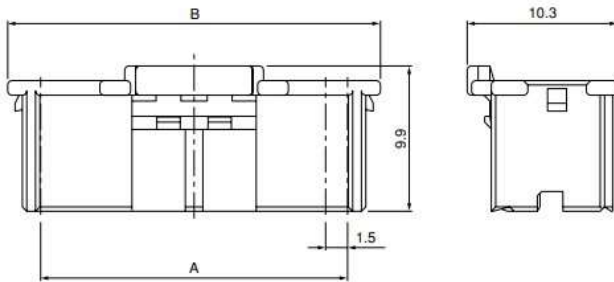

〈4極〉

〈6極〉

〈8～16極〉

〈22～28極〉

〈30～36極〉

極数	形番	寸法 (mm)		個数/袋
		A	B	
4	ZNDP-04V-A-S	—	6.0	1,000
6	ZNDP-06V-A-S	3.0	7.5	1,000
8	ZNDP-08V-A-S	4.5	9.0	1,000
10	ZNDP-10V-A-S	6.0	10.5	1,000
14	ZNDP-14V-A-S	9.0	13.5	1,000
16	ZNDP-16V-A-S	10.5	15.0	1,000
22	ZNDP-22V-A-S	15.0	19.5	1,000
24	ZNDP-24V-A-S	16.5	21.0	1,000
26	ZNDP-26V-A-S	18.0	22.5	1,000
28	ZNDP-28V-A-S	19.5	24.0	1,000
30	ZNDP-30V-A-S	21.0	25.5	1,000
32	ZNDP-32V-A-S	22.5	27.0	1,000
34	ZNDP-34V-A-S	24.0	28.5	1,000
36	ZNDP-36V-A-S	25.5	30.0	1,000

材質

ガラス入ナイロン66・UL94V-0, ナチュラル

●RoHS2 対応品

ZND P - 04 V - A - S

シリーズ名

部品名称：プラグ

極数：4, 6, 8, 10, 14, 16, 22, 24, 26, 28, 30, 32, 34, 36極

難燃性表示：V...UL94V-0