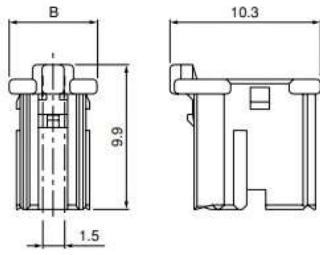

〈4極〉

〈6極〉

〈8～16極〉

〈22～28極〉

〈30～36極〉

極数	形番	寸法 (mm)		個数/袋
		A	B	
4	ZNDP-04V-A-S	—	6.0	1,000
6	ZNDP-06V-A-S	3.0	7.5	1,000
8	ZNDP-08V-A-S	4.5	9.0	1,000
10	ZNDP-10V-A-S	6.0	10.5	1,000
14	ZNDP-14V-A-S	9.0	13.5	1,000
16	ZNDP-16V-A-S	10.5	15.0	1,000
22	ZNDP-22V-A-S	15.0	19.5	1,000
24	ZNDP-24V-A-S	16.5	21.0	1,000
26	ZNDP-26V-A-S	18.0	22.5	1,000
28	ZNDP-28V-A-S	19.5	24.0	1,000
30	ZNDP-30V-A-S	21.0	25.5	1,000
32	ZNDP-32V-A-S	22.5	27.0	1,000
34	ZNDP-34V-A-S	24.0	28.5	1,000
36	ZNDP-36V-A-S	25.5	30.0	1,000

材質

ガラス入ナイロン66・UL94V-0, ナチュラル

●RoHS2 対応品

ZND P - 04 V - A - S

シリーズ名

部品名称：プラグ

極数：4, 6, 8, 10, 14, 16, 22, 24, 26, 28, 30, 32, 34, 36極

難燃性表示：V...UL94V-0