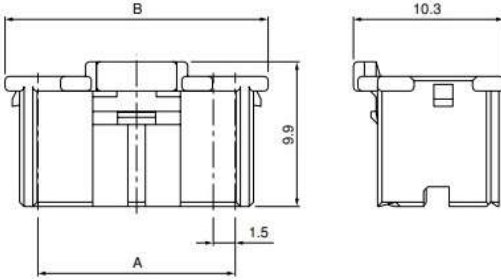

〈4極〉

〈6極〉

〈8～16極〉

〈22～28極〉

〈30～36極〉

極数	形番	寸法 (mm)		個数/袋
		A	B	
4	ZNDP-04V-A-S	—	6.0	1,000
6	ZNDP-06V-A-S	3.0	7.5	1,000
8	ZNDP-08V-A-S	4.5	9.0	1,000
10	ZNDP-10V-A-S	6.0	10.5	1,000
14	ZNDP-14V-A-S	9.0	13.5	1,000
16	ZNDP-16V-A-S	10.5	15.0	1,000
22	ZNDP-22V-A-S	15.0	19.5	1,000
24	ZNDP-24V-A-S	16.5	21.0	1,000
26	ZNDP-26V-A-S	18.0	22.5	1,000
28	ZNDP-28V-A-S	19.5	24.0	1,000
30	ZNDP-30V-A-S	21.0	25.5	1,000
32	ZNDP-32V-A-S	22.5	27.0	1,000
34	ZNDP-34V-A-S	24.0	28.5	1,000
36	ZNDP-36V-A-S	25.5	30.0	1,000

材質

ガラス入ナイロン66・UL94V-0, ナチュラル

●RoHS2 対応品

ZND P - 04 V - A - S

シリーズ名

部品名称：プラグ

極数：4, 6, 8, 10, 14, 16, 22, 24, 26, 28, 30, 32, 34, 36極

難燃性表示：V...UL94V-0