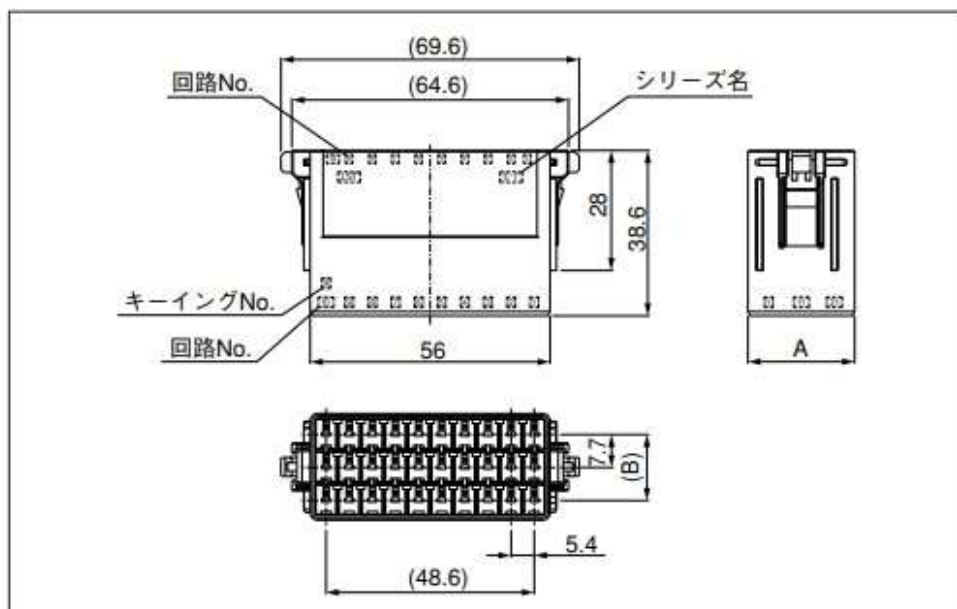

タブハウジング リバースタイプ

極数	キーイング	形番	寸法 (mm)		個数/箱
			A	B	
30	X	F33MRTS-30V-KX	24.9	15.4	64
	Y	F33MRTS-30V-SY	24.9	15.4	64
	Z	F33MRTS-30V-EZ	24.9	15.4	64
40	X	F33MRFS-40V-KX	32.6	23.1	64
	Y	F33MRFS-40V-SY	32.6	23.1	64
	Z	F33MRFS-40V-EZ	32.6	23.1	64
	W	F33MRFS-40V-MW	32.6	23.1	64

材質

ガラス入りPBT・UL94V-0, Xキー(黒), Yキー(白), Zキー(青), Wキー(緑)

●RoHS2対応品

注1) UL・TÜV未登録品です。

F31MSF-03V-KX

シリーズ名

コネクタのタイプ：M…タブハウジング

MR…タブハウジング

リバースタイプ

端子列形態：S…1列、D…2列、T…3列、F…4列

取付形態：F…フリーハンギング、P…パネルマウント

S…サイドロック

PL…パネルマウントハウジングロック

極数：1～6、8、10、12、16、20、30、40

難燃性表示：V…UL94V-0

色表示：K…黒、S…白、E…青、M…緑